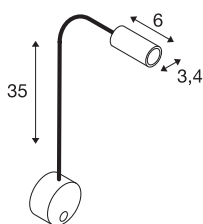

DIO FLEX PLATE

applique intérieure, liseuse, noir, LED, 1,9W, 3000K, avec interrupteur

Spot sur tige 230V pour montage mural de la gamme DIO FLEX PLATE. La patère et la tête du spot sont raccordées par un bras flexible. L'interrupteur intégré permet d'utiliser le luminaire individuel orientable pour de nombreuses applications. Branchement électrique du luminaire directement sur tension secteur 230V. Une version LED est disponible en alternative.

INFORMATIONS TECHNIQUES

Réf.	1002431
Code IP	IP 20
Montage	En saillie
Détails de montage	Applique
Tension nominale primaire	100-240V ~50/60Hz
Courant / tension secondaire	350 mA
Classe de protection	I
Puissance en watts	1.9 W
Température ambiante minimale	-20 °C
Température ambiante maximale	45 °C
Effet stroboscopique (SVM)	0
Lumen	100 lm
Température de couleur	3000 Kelvin
Angle de rayonnement	45 °
Coloris	noir
IRC	80
Données LXXBXX	L70B50
Durée de vie	30000 h
Sortie lumineuse	directement
Longueur	49.8 cm
Diamètre	9 cm
Poids net	0.526 kg

Source Lumineuse

916380		Poids brut	0.589 kg
		Page du BIG WHITE	228