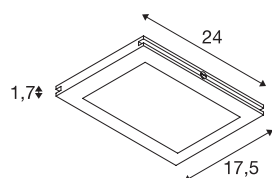

PLYTTA

spot, pour câble tendu T.B.T. TENSEO, intérieur, noir, LED, 9W, 2700K

Spot LED PLYTTA pour système de câble basse tension TENSEO. Ce luminaire séduit par son design épuré qui le rend idéal pour les concepts d'éclairage modernes. Fabriqué en aluminium, il est équipé d'un module LED Premium.

INFORMATIONS TECHNIQUES

Réf.	1002864
Détails de montage	Plafond avec accessoires
Tension nominale primaire	12V ~50Hz
Classe de protection	III
Puissance en watts	9.8 W
Température ambiante minimale	-25 °C
Température ambiante maximale	40 °C
Hauteur du courant d'appel	8.5 A
Effet stroboscopique (SVM)	0.011
Lumen	750 lm
Température de couleur	2700 Kelvin
Angle de rayonnement	120 °
Coloris	noir
IRC	80
Données LXXBXX	L70B50
Durée de vie	30000 h
Répartition de l'intensité lumineuse	rotosymétrique
Sortie lumineuse	direct
Longueur	24 cm
Largeur	17.5 cm
Hauteur	1.7 cm
Poids net	0.453 kg

Source Lumineuse

916592		Poids brut	0.636 kg
		Page du BIG WHITE	505