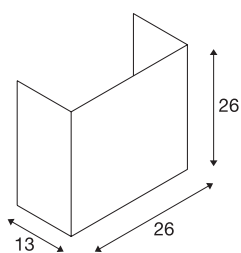

## ACCANTO

applique intérieure, noir, E27, 40W max

Les lignes esthétiques des éléments en acier et textile de l'applique ACCANTO lui confèrent un charme incontestable. Disponible en blanc ou en noir, son abat-jour rectangulaire en textile garantit la diffusion homogène de l'éclairage des sources utilisées. La douille E27 intégrée vous permet d'utiliser la source de votre choix : LED, lampes basse consommation ou lampes à incandescence classiques. L'applique est livrée prête pour le raccordement direct à la tension secteur 230V.

## INFORMATIONS TECHNIQUES

Réf.	1002942
Nombre de douilles	1
Code IP	IP 20
Montage	En saillie
Détails de montage	Applique
Tension nominale primaire	220-240V ~50/60Hz
Classe de protection	I
Puissance en watts	40 W
Température ambiante maximale	40 °C
Coloris	noir
Répartition de l'intensité lumineuse	symétrique
Sortie lumineuse	diffus
Longueur	26 cm
Hauteur	26 cm
Profondeur	13 cm
Poids net	0.697 kg
Poids brut	1.106 kg
Page du BIG WHITE	221