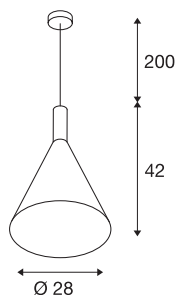

PHELIA

suspension intérieure, Ø 28 cm, noir/doré, E27, 23W max

La gamme de suspensions 230V coniques PHELIA offre de multiples variations. De couleur noire/dorée, ce luminaire est doté d'une patère ronde. La douille E27 intégrée au luminaire permet de l'utiliser avec des sources LED ou basse consommation. Longueur de suspension du luminaire : 200 cm.

INFORMATIONS TECHNIQUES

Réf.	1002950
Douille	E27
Nombre de douilles	1
Code IP	IP 20
Montage	En saillie
Détails de montage	Plafond
Tension nominale primaire	220-240V ~50/60Hz
Classe de protection	I
Puissance en watts	23 W
Température ambiante maximale	35 °C
Coloris	doré
Répartition de l'intensité lumineuse	rotosymétrique
Sortie lumineuse	direct
Hauteur	42 cm
Diamètre	28 cm
Longueur du câble de suspension	200 cm
Poids net	0.933 kg
Poids brut	1.551 kg
Page du BIG WHITE	169

Source Préconisée

1005265	ST64 E27 , ampoule LED, doré, 7,5 W, 2500 K, IRC90, 320°
1005268	ST58 E27 , ampoule LED, transparent, 7,5 W, 2700 - K, IRC90, 320°
1005306	G125 E27 tête miroir , ampoule LED, chrome, 7,5 W, 2700 K, IRC90, 180°
1005309	G95 E27 , ampoule LED, transparent, 7,5 W, 2700 - K, IRC90, 320°