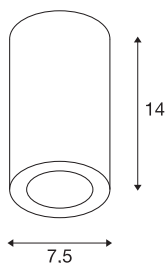

NAGY 75

plafonnier intérieur, blanc mat, GU10/QPAR51, 10W max, plâtre

Avec le luminaire en plâtre NAGY, vous disposez d'un plafonnier personnalisé de forme épurée et claire. Préparé pour recevoir des lampes halogènes GU10 ou Retrofit LED, il est prêt pour le raccordement direct à la tension secteur 230V. Le luminaire peut être recouvert de peinture murale à la suite d'un apprêt.

INFORMATIONS TECHNIQUES

Réf.	1002965
Nombre de douilles	1
Code IP	IP 20
Classe de résistance aux chocs	IK 02
Résistance aux chocs	0.2 Joule
Montage	En saillie
Détails de montage	Plafond
Tension nominale primaire	220-240V ~50/60Hz
Classe de protection	I
Puissance en watts	10 W
Coloris	blanc
Sortie lumineuse	direct
Hauteur	14 cm
Diamètre	7.5 cm
Poids net	0.714 kg
Poids brut	0.859 kg
Page du BIG WHITE	287