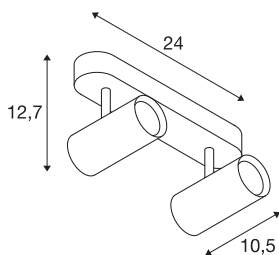

NOBLO

applique et plafonnier intérieur, double, argent, LED, 16W, 2700K, variable Triac

Spot LED orientable et inclinable NOBLO pour montage en saillie mural et au plafond. Ce luminaire séduit par son design épuré qui le rend idéal pour les concepts d'éclairage modernes. Fabriqué en aluminium, ce luminaire est équipé d'un module LED Premium. Le luminaire est disponible en trois couleurs de boîtier et avec deux ou trois sorties lumineuses.

INFORMATIONS TECHNIQUES

Réf.	1002975
Nombre de sorties lumineuses différentes	2
Orientable ou inclinable	Dispositif rotatif et pivotant
Code IP	IP 20
Montage	En saillie
Détails de montage	Plafond, Applique
Variable	Oui
Technologie de variation de l'éclairage	Variateur en fin de phase
Tension nominale primaire	220-240V ~50/60Hz
Courant / tension secondaire	350 mA
Classe de protection	I
Puissance en watts	16 W
Hauteur du courant d'appel	9 A
Durée du courant d'appel	23 µs
Effet stroboscopique (SVM)	0.03
Lumen	1240 lm
Température de couleur	2700 Kelvin
Angle de rayonnement	36 °
Coloris	argent
IRC	80
Données LXXBXX	L70B50
Durée de vie	30000 h

Source Lumineuse

916369	
--------	-----------------------------------------------------------------------------------

Sortie lumineuse	directement
Risk Group	1
Longueur	24 cm
Largeur	10.5 cm
Hauteur	12.7 cm
Poids net	0.676 kg
Poids brut	0.919 kg
Page du BIG WHITE	300