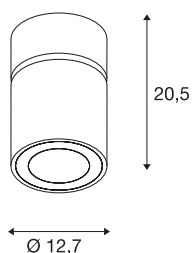

INFORMATIONS TECHNIQUES

Réf.	1003286
Orientable ou inclinable	Dispositif rotatif et pivotant
Code IP	IP 20
Montage	En saillie
Détails de montage	Plafond
Tension nominale primaire	220-240V ~50/60Hz
Courant / tension secondaire	950 mA
Classe de protection	I
Puissance en watts	36 W
Température ambiante	25 °C
Hauteur du courant d'appel	18.6 A
Durée du courant d'appel	240 µs
Effet stroboscopique (SVM)	0.01
Lumen	3520 lm
Température de couleur	4000 Kelvin
Angle de rayonnement	60 °
Coloris	blanc
IRC	90
Données LXXBXX	L70B50
Durée de vie	50000 h
Répartition de l'intensité lumineuse	rotosymétrique
Sortie lumineuse	direct

Source Lumineuse

791850	
--------	---

Accessoires

114102	SUPROS , réflecteur 20° , gris
114104	SUPROS , réflecteur 40° , gris

Risk Group	1
Hauteur	20.5 cm
Diamètre	12.7 cm
Poids net	1.387 kg
Poids brut	1.479 kg
Page du BIG WHITE	270