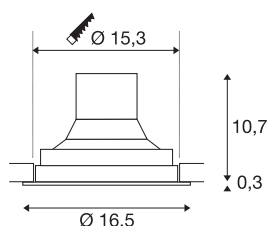

INFORMATIONS TECHNIQUES

Réf.	1003305
Orientable ou inclinable	Dispositif rotatif et pivotant
Code IP	IP 20
Montage	Encastrément
Détails de montage	Plafond
Tension nominale primaire	220-240V ~50/60Hz
Courant / tension secondaire	950 mA
Classe de protection	II
Puissance en watts	36 W
Température ambiante	25 °C
Hauteur du courant d'appel	18.6 A
Durée du courant d'appel	240 µs
Effet stroboscopique (SVM)	0.01
Lumen	3520 lm
Température de couleur	4000 Kelvin
Angle de rayonnement	60 °
Coloris	noir
IRC	90
Données LXXBXX	L70B50
Durée de vie	50000 h
Répartition de l'intensité lumineuse	rotosymétrique
Sortie lumineuse	direct

Source Lumineuse

791850	
--------	---

Accessoires

114102	SUPROS , réflecteur 20° , gris
114104	SUPROS , réflecteur 40° , gris

Risk Group	1
Hauteur	11 cm
Diamètre	16.5 cm
Poids net	0.946 kg
Poids brut	1.077 kg
Forme de découpe	rond
Profondeur d'encastrement	10.7 cm
Diamètre d'encastrement	15.3 cm
Page du BIG WHITE	385