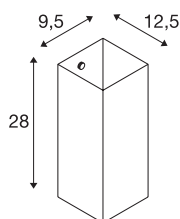

QUADRASS

applique intérieure, noir, E27, max 40W

L'applique QUADRASS séduit par un mélange heureux de composants en métal et en verre. Doté d'une douille E27 derrière l'abat-jour en verre, le luminaire QUADRASS est prêt pour le raccordement direct à la tension secteur 230V. Pour obtenir un résultat homogène, des appliques avec liseuse et une suspension sont également disponibles.

INFORMATIONS TECHNIQUES

Réf.	1003430
Nombre de douilles	1
Code IP	IP 20
Montage	En saillie
Détails de montage	Applique
Tension nominale primaire	220-240V ~50/60Hz
Classe de protection	I
Puissance en watts	40 W
Coloris	noir
Largeur	9.5 cm
Hauteur	28 cm
Profondeur	12.5 cm
Poids net	1.24 kg
Poids brut	1.722 kg
Page du BIG WHITE	212