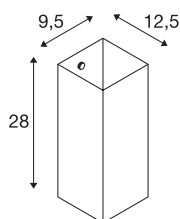

QUADRASS

applique intérieure, blanc, E27, max 40W

L'applique QUADRASS séduit par un mélange heureux de composants en métal et en verre. Doté d'une douille E27 derrière l'abat-jour en verre, le luminaire QUADRASS est prêt pour le raccordement direct à la tension secteur 230V. Pour obtenir un résultat homogène, des appliques avec liseuse et une suspension sont également disponibles.

INFORMATIONS TECHNIQUES

Réf.	1003431
Nombre de douilles	1
Code IP	IP 20
Montage	En saillie
Détails de montage	Applique
Tension nominale primaire	220-240V ~50/60Hz
Classe de protection	I
Puissance en watts	40 W
Coloris	blanc
Largeur	9.5 cm
Hauteur	28 cm
Profondeur	12.5 cm
Poids net	1.235 kg
Poids brut	1.746 kg
Page du BIG WHITE	212