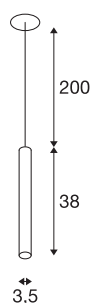

HELIA AMBIENT 35

suspension LED indoor noire, patère plate

HELIA AMBIENT 35 est une suspension encastrable au design sobre et épuré. Ce luminaire est disponible avec ou sans patère. Il intègre une LED Premium blanc chaud diffusant une lumière agréable à travers le cache acrylique. Le luminaire est livré avec un câble de suspension/d'alimentation.

INFORMATIONS TECHNIQUES

Réf.	1003435
Montage	Encastrement
Détails de montage	Plafond
Courant / tension secondaire	500 mA
Classe de protection	III
Puissance en watts	7.5 W
Lumen	425 lm
Température de couleur	3000 Kelvin
Coloris	noir
IRC	90
Données LXXBXX	L70B50
Durée de vie	30000 h
Risk Group	1
Longueur	38 cm
Diamètre	3.5 cm
Poids net	0.656 kg
Poids brut	0.95 kg
Forme de découpe	rond
Profondeur d'encastrement	3 cm
Diamètre d'encastrement	6.8 cm
Page du BIG WHITE	157