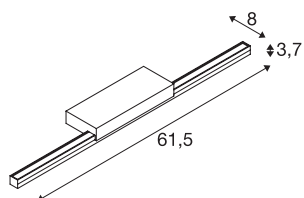

GLENOS 60

luminaire de miroir profilé, noir, SMD LED, 12,6W, 3000K

Équipé d'un bandeau LED de haute puissance, le luminaire de miroir GLENOS séduit par son aspect fin et élégant. La fixation en L du profilé du luminaire de miroir disponible dans les couleurs noir, blanc et gris permet d'obtenir un éclairage anti éblouissement du miroir. Son commutateur CCT vous permet de choisir entre deux températures de couleur, 3 000 K et 4 000 K, au moment de l'installation.

INFORMATIONS TECHNIQUES

Réf.	1003506
Code IP	IP 20
Montage	En saillie
Détails de montage	Applique
Tension nominale primaire	220-240V ~50/60Hz
Courant / tension secondaire	500 mA
Classe de protection	I
Puissance en watts	12 W
Température ambiante minimale	-20 °C
Température ambiante maximale	40 °C
Hauteur du courant d'appel	9 A
Durée du courant d'appel	150 µs
Effet stroboscopique (SVM)	0.04
Lumen	1170 lm
Température de couleur	3000/4000 Kelvin
Angle de rayonnement	120 °
Coloris	noir
IRC	80
Données LXXBXX	L70B50
Durée de vie	30000 h
Répartition de l'intensité lumineuse	asymétrique
Sortie lumineuse	direct

Source Lumineuse

916618	
--------	---

Risk Group	0
Largeur	61.5 cm
Hauteur	3.7 cm
Profondeur	8 cm
Poids net	0.541 kg
Poids brut	0.855 kg
Page du BIG WHITE	241