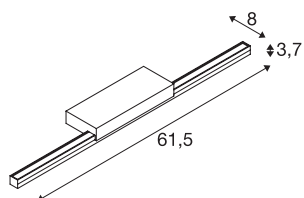

GLENOS 60

luminaire de miroir profilé, blanc, SMD LED, 12,6W, 3000K

Équipé d'un bandeau LED de haute puissance, le luminaire de miroir GLENOS séduit par son aspect fin et élégant. La fixation en L du profilé du luminaire de miroir disponible dans les couleurs noir, blanc et gris permet d'obtenir un éclairage anti éblouissement du miroir. Son commutateur CCT vous permet de choisir entre deux températures de couleur, 3 000 K et 4 000 K, au moment de l'installation.

INFORMATIONS TECHNIQUES

Réf.	1003507
Code IP	IP 20
Montage	En saillie
Détails de montage	Applique
Tension nominale primaire	220-240V ~50/60Hz
Courant / tension secondaire	500 mA
Classe de protection	I
Puissance en watts	12 W
Température ambiante minimale	-20 °C
Température ambiante maximale	40 °C
Hauteur du courant d'appel	9 A
Durée du courant d'appel	150 µs
Effet stroboscopique (SVM)	0.04
Lumen	1170 lm
Température de couleur	3000/4000 Kelvin
Angle de rayonnement	120 °
Coloris	blanc
IRC	80
Données LXXBXX	L70B50
Durée de vie	30000 h
Répartition de l'intensité lumineuse	asymétrique
Sortie lumineuse	direct

Source Lumineuse

916618	
--------	---

Risk Group	0
Largeur	61.5 cm
Hauteur	3.7 cm
Profondeur	8 cm
Poids net	0.544 kg
Poids brut	0.905 kg
Page du BIG WHITE	241