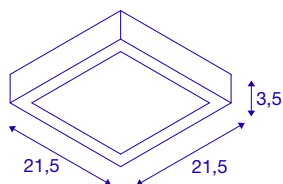

INFORMATIONS TECHNIQUES

Réf.	1004705
Code IP	IP 20
Montage	En saillie
Détails de montage	Plafond, Applique
Variable	Oui
Technologie de variation de l'éclairage	Variateur en fin de phase
Tension nominale primaire	220-240V ~50/60Hz
Courant / tension secondaire	500 mA
Classe de protection	I
Puissance en watts	15 W
Hauteur du courant d'appel	10 A
Durée du courant d'appel	40 µs
Effet stroboscopique (SVM)	0.03
Lumen	1240 lm
Température de couleur	4000 Kelvin
Angle de rayonnement	110 °
Coloris	blanc
IRC	90
Durée de vie	50000 h
Répartition de l'intensité lumineuse	rotosymétrique
Sortie lumineuse	direct
Longueur	21.5 cm

Source Lumineuse

916438	
--------	---

Largeur	21.5 cm
Hauteur	3.5 cm
Poids net	0.631 kg
Poids brut	0.743 kg
Page du BIG WHITE	319