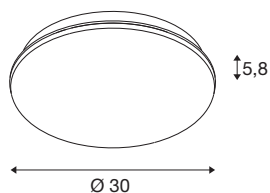

SIMA

applique et plafonnier intérieur, rond, blanc, LED, 24W, 3000K, variable

Votre éclairage intérieur prend enfin un éclat durable : SIMA est l'un des luminaires SLV réalisés en partie en plastiques recyclés (PCR). Il prouve de façon éblouissante à quel point qualité et longévité peuvent être réunies dans le respect de l'environnement. Avec sa construction plate et solide, son indice de rendu des couleurs élevé (IRC > 90) et sa lumière blanc chaud (3 000 K) variable, ce plafonnier/applique murale blanc marque de sa présence impressionnante et durable les espaces privés et commerciaux, notamment dans les entrées, couloirs et sous-sols. L'utilisation d'un écarteur permet un montage de câble en applique.

INFORMATIONS TECHNIQUES

Réf.	1005085
Code IP	IP 44
Montage	En saillie
Détails de montage	Plafond, Applique
Variable	Oui
Technologie de variation de l'éclairage	Variateur en fin de phase
Nombre de câblages en continu	12
Tension nominale primaire	220-240V ~50/60Hz
Courant / tension secondaire	320 mA
Classe de protection	II
Puissance en watts	24 W
Température ambiante minimale	-25 °C
Température ambiante maximale	40 °C
Effet stroboscopique (SVM)	0.05
Lumen	2200 lm
Température de couleur	3000 Kelvin
Angle de rayonnement	120 °
Coloris	blanc
IRC	90
Données LXXBXX	L70B50
Durée de vie	30000 h
Risk Group	1

Source Lumineuse

916453	
--------	---

Hauteur	5.8 cm
Diamètre	30 cm
Poids net	1.157 kg
Poids brut	1.341 kg
Page du BIG WHITE	322