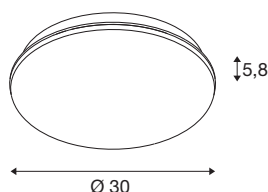

## SIMA

applique et plafonnier intérieur, rond, blanc, LED, 24W, 3000K, détecteur de mouvement

Votre éclairage intérieur prend enfin un éclat durable : SIMA est l'un des luminaires SLV réalisés en partie en plastiques recyclés (PCR). Il prouve de façon éblouissante à quel point qualité et longévité peuvent être réunies dans le respect de l'environnement. Avec sa construction plate et solide, son indice de rendu des couleurs élevé (IRC > 90) et sa lumière blanc chaud (3 000 K), ce plafonnier/applique murale blanc marque de sa présence impressionnante et durable les espaces privés et commerciaux, notamment dans les entrées, couloirs et sous-sols. Sans oublier un capteur LED qui détecte efficacement tous les mouvements. La durée d'éclairage et la sensibilité du capteur se règlent individuellement. L'utilisation d'un écarteur permet un montage de câble en applique.

## INFORMATIONS TECHNIQUES

Réf.	1005086
Code IP	IP 44
Montage	En saillie
Détails de montage	Plafond, Applique
Nombre de câblages en continu	12
Tension nominale primaire	220-240V ~50/60Hz
Courant / tension secondaire	320 mA
Classe de protection	II
Puissance en watts	24 W
Température ambiante minimale	-25 °C
Température ambiante maximale	40 °C
Puissance de veille assignée	0.25 W
Effet stroboscopique (SVM)	0.04
Lumen	2200 lm
Température de couleur	3000 Kelvin
Angle de rayonnement	120 °
Coloris	blanc
IRC	90
Données LXXBXX	L70B50
Durée de vie	30000 h
Risk Group	1
Hauteur	5.8 cm

## Source Lumineuse

916453	
--------	---

<b>Diamètre</b>	30 cm
<b>Poids net</b>	1.17 kg
<b>Poids brut</b>	1.359 kg
<b>Page du BIG WHITE</b>	322