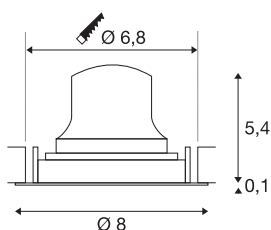

## INFORMATIONS TECHNIQUES

Réf.	1005571
Orientable ou inclinable	Dispositif rotatif et pivotant
Code IP	IP 20
Classe de résistance aux chocs	IK 02
Résistance aux chocs	0.2 Joule
Montage	Encastrement
Détails de montage	Plafond
Courant / tension secondaire	200 mA
Classe de protection	III
Puissance en watts	7 W
Température ambiante minimale	-20 °C
Température ambiante maximale	40 °C
Lumen	700 lm
Température de couleur	3000 Kelvin
Angle de rayonnement	20 °
Coloris	noir
IRC	90
UGR ≤	16
Données LXXBXX	L80B50
Durée de vie	50000 h
Risk Group	2
Hauteur	5.5 cm

Diamètre	8 cm
Poids net	0.135 kg
Poids brut	0.165 kg
Forme de découpe	rond
Profondeur d'encastrement	8 cm
Diamètre d'encastrement	6.8 cm
Page du BIG WHITE	39