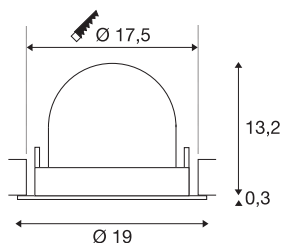

INFORMATIONS TECHNIQUES

Réf.	1006050
Nombre de sorties lumineuses différentes	1
Orientable ou inclinable	Dispositif rotatif et pivotant
Montage	Encastrement
Détails de montage	Plafond
Courant / tension secondaire	1000/1050 mA
Classe de protection	III
Puissance en watts	37.4 W
Lumen	3300 lm
Température de couleur	3000 Kelvin
Angle de rayonnement	40 °
Coloris	noir
IRC	90
UGR ≤	22
Données LXXBXX	L80B50
Durée de vie	50000 h
Risk Group	1
Hauteur	13.5 cm
Diamètre	19 cm
Poids net	0.85 kg
Poids brut	1 kg
Forme de découpe	rond

Profondeur d'encastrement	13.5 cm
Diamètre d'encastrement	17.5 cm
Page du BIG WHITE	57