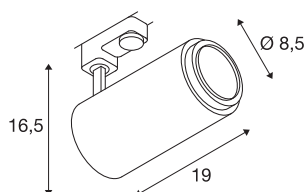

INFORMATIONS TECHNIQUES

Réf.	1006110
Nombre de sorties lumineuses différentes	1
Orientable ou inclinable	Dispositif rotatif et pivotant
Détails de montage	Rail plafond
Variable	Oui
Technologie de variation de l'éclairage	Variateur en fin de phase
Tension nominale primaire	220-240V ~50/60Hz
Courant / tension secondaire	500 mA
Classe de protection	I
Puissance en watts	20 W
Température ambiante minimale	-20 °C
Température ambiante maximale	40 °C
Hauteur du courant d'appel	13 A
Durée du courant d'appel	30 µs
Effet stroboscopique (SVM)	0.03
Lumen	750 - 1800 lm
Température de couleur	3000 Kelvin
Angle de rayonnement	15 °
Coloris	noir
IRC	90
UGR ≤	25
Données LXXBXX	L70B50

Source Lumineuse

791822	
--------	---

Risk Group	1
Longueur	19 cm
Hauteur	16.5 cm
Diamètre	8.5 cm
Poids net	0.983 kg
Poids brut	1.3 kg
Page du BIG WHITE	71