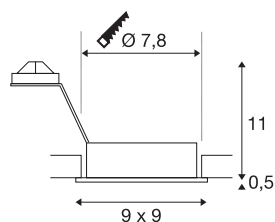

NEW TRIA 78

encastré de plafond intérieur, simple, carré, alu brossé, GU10/QPAR51, 50W max, lames ressorts

La version 230V carrée de notre gamme d'encastres NEW TRIA est disponible dans les coloris noir, blanc et aluminium brossé. La grande plage d'orientation et d'inclinaison du spot encastré vous assure un positionnement libre du faisceau lumineux, que vous choisissiez d'utiliser une source halogène ou LED Retrofit. L'installation s'effectue au moyen de lames ressorts intégrées. L'encastres NEW TRIA est livré prêt pour le raccordement direct à la tension alternative 230V.

INFORMATIONS TECHNIQUES

Réf.	111726
Nombre de douilles	1
Plage d'inclinaison	30 °
Plage de rotation horizontale	360 °
Orientable ou inclinable	Dispositif rotatif et pivotant
Code IP	IP 20
Montage	Encastrement
Détails de montage	Plafond
Tension nominale primaire	220-240V ~50/60Hz
Classe de protection	II
Puissance en watts	50 W
Coloris	alu
Sortie lumineuse	direct
Longueur	9 cm
Largeur	9 cm
Hauteur	11 cm
Poids net	0.181 kg
Poids brut	0.221 kg
Forme de découpe	rond
Profondeur d'encastrement	13 cm
Diamètre d'encastrement	7.8 cm
Page du BIG WHITE	352