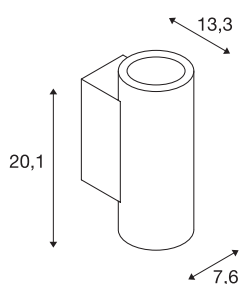

## INFORMATIONS TECHNIQUES

Réf.	116340
Nombre de sorties lumineuses différentes	2
Code IP	IP 20
Montage	En saillie
Détails de montage	Applique
Variable	Oui
Technologie de variation de l'éclairage	Variateur en fin de phase
Tension nominale primaire	220-240V ~50/60Hz
Courant / tension secondaire	500 mA
Classe de protection	I
Puissance en watts	20 W
Hauteur du courant d'appel	30 A
Durée du courant d'appel	40 µs
Effet stroboscopique (SVM)	0.03
Lumen	1400 lm
Température de couleur	3000 Kelvin
Angle de rayonnement	60 °
Coloris	noir
IRC	80
Données LXXBXX	L70B50
Durée de vie	25000 h
Répartition de l'intensité lumineuse	rotosymétrique

## Source Lumineuse

916364	
--------	---

<b>Sortie lumineuse</b>	direct
<b>Largeur</b>	7.6 cm
<b>Hauteur</b>	20.1 cm
<b>Profondeur</b>	13.3 cm
<b>Poids net</b>	1.015 kg
<b>Poids brut</b>	1.093 kg
<b>Page du BIG WHITE</b>	189