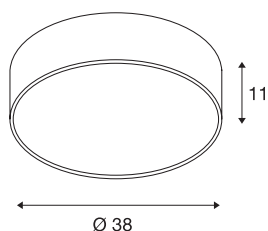

MEDO 40

plafonnier intérieur, rond, noir, LED, 31W, 3000K, variable Triac

Le plafonnier MEDO 40 haut de gamme séduit par ses formes épurées et le contraste élégant formé par les matériaux utilisés, l'aluminium et le verre. Ce luminaire est disponible dans les coloris noir, blanc, gris argent et bordeaux. La LED Premium intégrée offre un effet de lumière agréable et l'alimentation LED fournie permet le raccordement direct à la tension secteur 230V. Le plafonnier peut être transformé en suspension en utilisant les accessoires adaptés.

INFORMATIONS TECHNIQUES

Réf.	135070
Code IP	IP 20
Montage	En saillie
Détails de montage	Plafond
Variable	Oui
Technologie de variation de l'éclairage	Variateur en fin de phase
Tension nominale primaire	220-240V ~50/60Hz
Courant / tension secondaire	700 mA
Classe de protection	I
Puissance en watts	28 W
Température ambiante minimale	-20 °C
Température ambiante maximale	40 °C
Puissance de veille assignée	0.5 W
Hauteur du courant d'appel	30 A
Durée du courant d'appel	40 µs
Effet stroboscopique (SVM)	0.04
Lumen	2450 lm
Température de couleur	3000 Kelvin
Angle de rayonnement	105 °
Coloris	noir
IRC	80
UGR ≤	25

Données LXXBXX	L70B50
Durée de vie	20000 h
Sortie lumineuse	directement
Risk Group	1
Hauteur	11 cm
Diamètre	38 cm
Poids net	1.355 kg
Poids brut	2.219 kg
Page du BIG WHITE	257