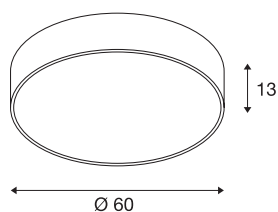

## MEDO 60

plafonnier intérieur, rond, noir, LED, 40W, 3000K, variable 1-10V

Le luminaire haut de gamme MEDO CL séduit par ses formes épurées et la combinaison élégante des matériaux utilisés, l'aluminium et le plastique. Grâce à la LED Premium intégrée, elle produit un éclairage clair et homogène. Grâce au kit de suspension, le plafonnier peut être transformé en suspension et convient donc aussi parfaitement aux pièces à plafond haut. L'alimentation LED intégrée permet le raccordement direct à la tension secteur 120V-240V.

## INFORMATIONS TECHNIQUES

Réf.	135120
Code IP	IP 20
Montage	En saillie
Détails de montage	Plafond
Variable	Oui
Technologie de variation de l'éclairage	1-10V
Tension nominale primaire	220-240V ~50/60Hz
Courant / tension secondaire	1000 mA
Classe de protection	I
Puissance en watts	38 W
Température ambiante minimale	-20 °C
Température ambiante maximale	40 °C
Puissance de veille assignée	0.5 W
Hauteur du courant d'appel	6 A
Durée du courant d'appel	30 µs
Effet stroboscopique (SVM)	0.08
Lumen	4000 lm
Température de couleur	3000 Kelvin
Angle de rayonnement	105 °
Coloris	noir
IRC	80
UGR ≤	22

Données LXXBXX	L70B50
Durée de vie	30000 h
Sortie lumineuse	direct
Risk Group	1
Hauteur	13 cm
Diamètre	60 cm
Poids net	5.858 kg
Poids brut	8.007 kg
Page du BIG WHITE	255