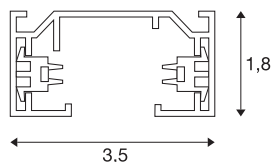

## Rail 1 allumage en saillie

1m, blanc

Rail porteur aluminium du système de rail monophasé 230V en saillie. L'installation peut s'effectuer directement au mur ou au plafond en utilisant les trous pré-perçés du profil. La version en saillie de ce système est disponible en plusieurs coloris. Ce luminaire est également disponible en version encastrable.

## INFORMATIONS TECHNIQUES

<b>Réf.</b>	143011
<b>Code IP</b>	IP 20
<b>Montage</b>	En saillie
<b>Détails de montage</b>	Plafond, Applique
<b>Tension nominale</b>	250V ~50/60Hz V
<b>Classe de protection</b>	I
<b>Coloris</b>	blanc
<b>Longueur</b>	100 cm
<b>Largeur</b>	3.5 cm
<b>Hauteur</b>	1.8 cm
<b>Poids net</b>	0.523 kg
<b>Poids brut</b>	0.641 kg
<b>Page du BIG WHITE</b>	465