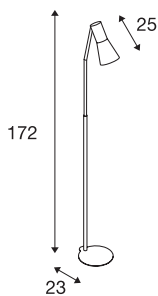

PHELIA

lampadaire intérieur, noir, E27, 23W max

Le lampadaire PHELIA disponible en plusieurs coloris séduit par un abat-jour conique élégant et un aspect épuré. Ce luminaire fabriqué en aluminium et acier peut être utilisé avec des sources à incandescence génériques, à économie d'énergie et LED grâce la douille E27 intégrée. Le lampadaire PHELIA est livré avec câble et interrupteur à pied intégré, prêt à être raccordé directement sur la tension secteur 230V.

INFORMATIONS TECHNIQUES

Réf.	146010
Nombre de douilles	1
Plage d'inclinaison	90 °
Plage de rotation horizontale	350 °
Orientable ou inclinable	Dispositif rotatif et pivotant
Code IP	IP 20
Classe de résistance aux chocs	IK 03
Résistance aux chocs	0.35 Joule
Montage	Mobile
Tension nominale primaire	220-240V ~50/60Hz
Classe de protection	I
Puissance en watts	23 W
Coloris	noir
Sortie lumineuse	direct
Longueur	24 cm
Largeur	20 cm
Hauteur	172 cm
Poids net	6.285 kg
Poids brut	8.234 kg
Page du BIG WHITE	110