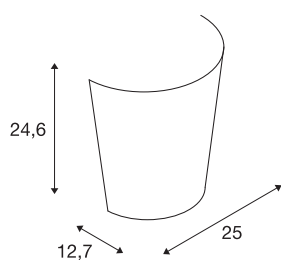

## BASKET

applique intérieure, blanc, E27, 60W max

Applique murale en saillie, classique élégante. Le design du luminaire BASKET se caractérise par un diffuseur en verre satiné qui comporte la douille y compris la plaque de montage et les cache à l'observateur. Le luminaire apparaît ainsi comme une coupe de verre seule. Une douille E27 a été sélectionnée comme douille, le raccordement peut ainsi se faire directement à la tension secteur 230V. En outre, il en résulte la possibilité d'exploiter dans le luminaire des lampes à économie d'énergie et LED.

## INFORMATIONS TECHNIQUES

Réf.	151591
Nombre de douilles	1
Code IP	IP 20
Montage	En saillie
Détails de montage	Applique
Tension nominale primaire	220-240V ~50/60Hz
Classe de protection	I
Puissance en watts	60 W
Coloris	blanc
Sortie lumineuse	direct - indirect
Largeur	25 cm
Hauteur	24.6 cm
Profondeur	12.7 cm
Poids net	1.1 kg
Poids brut	1.427 kg
Page du BIG WHITE	211