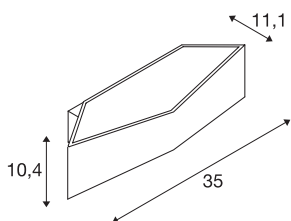

CARISO

applique intérieure, noir/doré, LED, 22W, 1700-2700K, variable Triac

L'applique CARISO WL-4 dispose d'une Power LED Sharp avec attributs variables, le luminaire disponible en plusieurs coloris est prêt au raccordement sur la tension secteur 230V.

INFORMATIONS TECHNIQUES

Réf.	151740
Code IP	IP 20
Montage	En saillie
Détails de montage	Applique
Variable	Oui
Technologie de variation de l'éclairage	Dim-to-Warm, Variateur en début de phase, Variateur en fin de phase
Tension nominale primaire	220-240V ~50/60Hz
Courant / tension secondaire	500 mA
Classe de protection	I
Puissance en watts	21 W
Effet stroboscopique (SVM)	0.03
Lumen	580 lm
Température de couleur	1700-2700 Kelvin
Coloris	noir
IRC	90
Données LXXBXX	L70B50
Durée de vie	30000 h
Sortie lumineuse	direct-indirect
Largeur	35 cm
Hauteur	10.4 cm
Profondeur	11.1 cm
Poids net	1.103 kg

Source Lumineuse

916608		Poids brut	1.479 kg
		Page du BIG WHITE	203