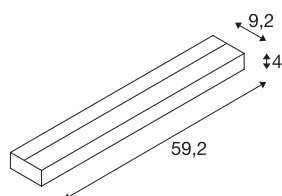

SEDO 14

applique intérieure, alu brossé, LED, 16W, 3000K

L'applique SEDO 14 est fabriquée en aluminium brossé et est munie d'un cache en verre satiné. La LED SMD 17 watts intégrée offre un effet lumineux puissant, comparable aux tubes fluorescents. L'alimentation LED intégrée permet le raccordement direct à la tension secteur 230V.

INFORMATIONS TECHNIQUES

Réf.	151786
Code IP	IP 20
Montage	En saillie
Détails de montage	Applique
Tension nominale primaire	220-240V ~50/60Hz
Courant / tension secondaire	500 mA
Classe de protection	I
Puissance en watts	19 W
Température ambiante minimale	-25 °C
Température ambiante maximale	45 °C
Hauteur du courant d'appel	13.6 A
Durée du courant d'appel	220 µs
Effet stroboscopique (SVM)	0.01
Lumen	1300 lm
Température de couleur	3000 Kelvin
Coloris	alu
IRC	80
Données LXXBXX	L70B50
Durée de vie	30000 h
Largeur	59.2 cm
Hauteur	4 cm
Profondeur	9 cm

Source Lumineuse

916632	
--------	---

Poids net	1.473 kg
Poids brut	1.757 kg
Page du BIG WHITE	207