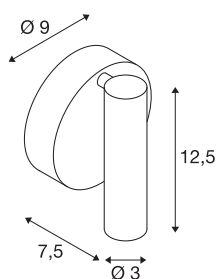

KARPO 30

applique intérieure, liseuse, blanc, LED, 6W, 3000K, avec interrupteur

L'applique et plafonnier LED KARPO, avec patère et tête reliées via une articulation orientable et inclinable. La puissante LED 7,5W et l'interrupteur sur boîtier rend le luminaire adapté à de nombreuses applications, notamment comme lampe de lecture. Le raccordement électrique du luminaire disponible en plusieurs couleurs d'éclairage s'effectue directement sur la tension secteur 230V via l'alimentation LED intégrée. Ce luminaire comprend des modules à LED intégrés.

INFORMATIONS TECHNIQUES

Réf.	152341
Nombre de sorties lumineuses différentes	1
Orientable ou inclinable	Dispositif rotatif et pivotant
Code IP	IP 20
Montage	En saillie
Détails de montage	Applique
Tension nominale primaire	100-240V ~50/60Hz
Courant / tension secondaire	500 mA
Classe de protection	I
Puissance en watts	6 W
Température ambiante maximale	30 °C
Hauteur du courant d'appel	4.5 A
Durée du courant d'appel	30 µs
Effet stroboscopique (SVM)	0.1
Lumen	400 lm
Température de couleur	3000 Kelvin
Angle de rayonnement	40 °
Coloris	blanc
IRC	90
Données LXXBXX	L70B50
Durée de vie	30000 h
Sortie lumineuse	directement

Source Lumineuse

916523	
--------	---

Largeur	9 cm
Hauteur	12.5 cm
Profondeur	7.5 cm
Poids net	0.308 kg
Poids brut	0.383 kg
Page du BIG WHITE	225