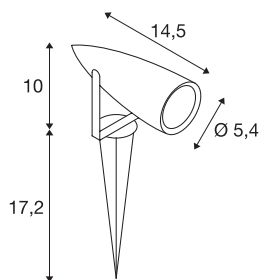

SYNA

projecteur extérieur, anthracite, LED, 8,6W, 3000K, IP55

Le spot sur piquet SYNA disponible en plusieurs coloris est équipé d'une puissante LED blanc chaud 9 Watt. Le raccordement électrique du luminaire en aluminium s'effectue directement sur la tension secteur 230V à l'aide du câble avec fiche incluse. Luminaire adapté pour l'extérieur grâce à l'indice de protection IP55.

INFORMATIONS TECHNIQUES

Réf.	227505
Code IP	IP 55
Classe de résistance aux chocs	IK 04
Résistance aux chocs	0.5 Joule
Montage	Encastrement
Détails de montage	Sol
Tension nominale primaire	220-240V ~50/60Hz
Classe de protection	I
Puissance en watts	9 W
Température ambiante minimale	-20 °C
Température ambiante maximale	40 °C
Effet stroboscopique (SVM)	3.25
Lumen	470 lm
Température de couleur	3000 Kelvin
Angle de rayonnement	50 °
Coloris	anthracite
IRC	80
Données LXXBXX	L70B50
Durée de vie	30000 h
Sortie lumineuse	directement
Longueur	14.5 cm
Hauteur	10 cm

Source Lumineuse

954801	
--------	---

Diamètre	5.4 cm
Longueur du piquet	17.2 cm
Poids net	0.699 kg
Poids brut	0.761 kg
Page du BIG WHITE	601