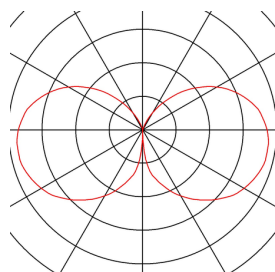

ALPA CONE 100

borne extérieure, anthracite, E27, 24W max, IP55

Le lampadaire en aluminium ALPA CONE 100 diffuse sa lumière via une tête opale en polycarbonate. Adapté pour l'extérieur grâce à l'indice de protection IP55. Accessoires disponibles en option pour les différents coloris et tailles disponibles : piquet, kit de pièces à sceller, accessoires de fixation et boîte de connexion pour raccordement électrique sécurisé dans le pied rond du luminaire. Le raccordement s'effectue sur la tension secteur 230V.

INFORMATIONS TECHNIQUES

Réf.	228925
Nombre de douilles	1
Code IP	IP 55
Classe de résistance aux chocs	IK 03
Résistance aux chocs	0.35 Joule
Montage	En saillie
Détails de montage	Sol, Sol avec accessoires
Tension nominale primaire	220-240V ~50/60Hz
Classe de protection	I
Puissance en watts	24 W
Coloris	anthracite
Sortie lumineuse	direct - indirect
Hauteur	108 cm
Diamètre	16 cm
Poids net	1.76 kg
Poids brut	2.837 kg
Page du BIG WHITE	557