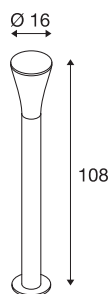

ALPA CONE 100

borne extérieure, anthracite, E27, 24W max, IP55

Le lampadaire en aluminium ALPA CONE 100 diffuse sa lumière via une tête opale en polycarbonate. Adapté pour l'extérieur grâce à l'indice de protection IP55. Accessoires disponibles en option pour les différents coloris et tailles disponibles : piquet, kit de pièces à sceller, accessoires de fixation et boîte de connexion pour raccordement électrique sécurisé dans le pied rond du luminaire. Le raccordement s'effectue sur la tension secteur 230V.

INFORMATIONS TECHNIQUES

Réf.	228925
Nombre de douilles	1
Code IP	IP 55
Classe de résistance aux chocs	IK 03
Résistance aux chocs	0.35 Joule
Montage	En saillie
Détails de montage	Sol, Sol avec accessoires
Tension nominale primaire	220-240V ~50/60Hz
Classe de protection	I
Puissance en watts	24 W
Coloris	anthracite
Sortie lumineuse	direct - indirect
Hauteur	108 cm
Diamètre	16 cm
Poids net	1.76 kg
Poids brut	2.837 kg
Page du BIG WHITE	557

Source Préconisée

1005289	T38 E27 , ampoule LED, blanc, 8 W, 3000 K, IRC90, 240°
1005307	T45 E27 , ampoule LED, blanc, 13,5 W, 3000 K, IRC90, 240°

Accessoires

228712	Accessoires de fixation , pour béton, extérieur
228722	Piquet , extérieur, gris argent
228730	Boîte de connexion , extérieur, 3 pôles, noir, IP68