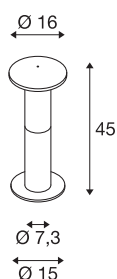

ALPA MUSHROOM 45

borne extérieure, anthracite, E27, 24W max, IP55

Le lampadaire en aluminium ALPA MUSHROOM 40 diffuse sa lumière via une tête opale en polycarbonate en forme de champignon. Adapté pour l'extérieur grâce à l'indice de protection IP55. Accessoires disponibles en option pour les différents coloris et tailles disponibles : piquet, kit pièces à sceller, accessoires de fixation et boîte de connexion pour raccordement électrique sécurisé dans le pied rond du luminaire. Le raccordement s'effectue sur la tension secteur 230V.

INFORMATIONS TECHNIQUES

Réf.	228935
Nombre de douilles	1
Code IP	IP 55
Classe de résistance aux chocs	IK 03
Résistance aux chocs	0.35 Joule
Montage	En saillie
Détails de montage	Sol, Sol avec accessoires
Tension nominale primaire	220-240V ~50/60Hz
Classe de protection	I
Puissance en watts	24 W
Coloris	anthracite
Sortie lumineuse	direct - indirect
Hauteur	40 cm
Diamètre	16 cm
Poids net	0.95 kg
Poids brut	1.337 kg
Page du BIG WHITE	557

Source Préconisée

1005289	T38 E27 , ampoule LED, blanc, 8 W, 3000 K, IRC90, 240°
1005307	T45 E27 , ampoule LED, blanc, 13,5 W, 3000 K, IRC90, 240°

Accessoires

228712	Accessoires de fixation , pour béton, extérieur
228722	Piquet , extérieur, gris argent
228730	Boîte de connexion , extérieur, 3 pôles, noir, IP68