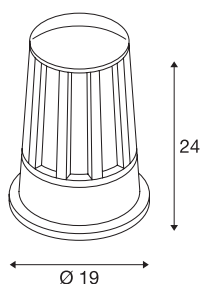

CONE

Borne extérieure, anthracite, E27, 100W max, IP54

Le lampadaire CONE pour l'extérieur est fabriqué en aluminium. Le cache de la source est composé d'un verre structuré transparent. La possibilité de câblage en continu facilite l'installation en extérieur. Disponible en coloris anthracite avec indice de protection IP54.

INFORMATIONS TECHNIQUES

Réf.	230435
Nombre de douilles	1
Code IP	IP 54
Classe de résistance aux chocs	IK 05
Résistance aux chocs	0.7 Joule
Montage	En saillie
Détails de montage	Sol
Tension nominale primaire	220-240V ~50/60Hz
Classe de protection	I
Puissance en watts	100 W
Coloris	anthracite
Sortie lumineuse	direct - indirect
Hauteur	24 cm
Diamètre	19 cm
Poids net	2.496 kg
Poids brut	2.808 kg
Page du BIG WHITE	551

Source Préconisée

1005302	A60 E27 , ampoule LED, blanc, 13,2 W, 2700 K, IRC90, 220°
1005303	A60 E27 , ampoule LED, transparent, 7,5 W, 2700 - K, IRC90, 320°
1005305	A60 E27 tête miroir , ampoule LED, chrome, 7,5 - W, 2700 K, IRC90, 180°