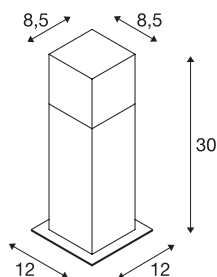

GRAFIT 30

borne extérieure, anthracite, E27, 11W max, IP44

Le lampadaire en profil d'aluminium GRAFIT 30 séduit par son effet unique. Les abat-jours sont en plastique satiné aspect verre fumé gris qui disparaît lorsque la lampe est allumée. Le luminaire est disponible en deux formes différentes. Adapté pour l'extérieur grâce à l'indice de protection IP44. GRAFIT 30 comporte également des appliques et peut donc être utilisée partout. Piquet disponible en option pour un montage au sol aisé.

INFORMATIONS TECHNIQUES

Réf.	231215
Nombre de douilles	1
Code IP	IP 44
Montage	En saillie
Détails de montage	Sol
Tension nominale primaire	220-240V ~50/60Hz
Classe de protection	I
Puissance en watts	11 W
Température ambiante minimale	-20 °C
Température ambiante maximale	45 °C
Coloris	anthracite
Répartition de l'intensité lumineuse	rotosymétrique
Sortie lumineuse	direct - indirect
Longueur	8.5 cm
Largeur	8.5 cm
Hauteur	30 cm
Poids net	0.82 kg
Poids brut	1.021 kg
Page du BIG WHITE	521