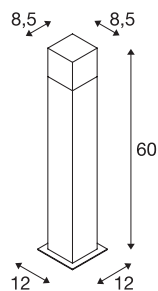

GRAFIT 60

borne extérieure, anthracite, E27, 11W max, IP44

Le lampadaire en profil d'aluminium GRAFIT 60 séduit par son effet unique. Les abat-jours sont en plastique satiné aspect verre fumé gris qui disparaît lorsque la lampe est allumée. Le luminaire est disponible en deux formes différentes. Adapté pour l'extérieur grâce à l'indice de protection IP44. GRAFIT 60 comporte également des appliques et peut donc être utilisée partout. Piquet disponible en option pour un montage au sol aisé.

INFORMATIONS TECHNIQUES

Réf.	231225
Nombre de douilles	1
Code IP	IP 44
Montage	En saillie
Détails de montage	Sol
Tension nominale primaire	220-240V ~50/60Hz
Classe de protection	I
Puissance en watts	11 W
Température ambiante minimale	-20 °C
Température ambiante maximale	45 °C
Coloris	anthracite
Répartition de l'intensité lumineuse	rotosymétrique
Sortie lumineuse	direct - indirect
Longueur	8.5 cm
Largeur	8.5 cm
Hauteur	60 cm
Poids net	1.369 kg
Poids brut	1.663 kg
Page du BIG WHITE	521

Source Préconisée

1005289	T38 E27 , ampoule LED, blanc, 8 W, 3000 K, IRC90, 240°
1005302	A60 E27 , ampoule LED, blanc, 13,2 W, 2700 K, IRC90, 220°
1005303	A60 E27 , ampoule LED, transparent, 7,5 W, 2700 - K, IRC90, 320°
1005304	A60 E27 , ampoule LED, dépoli, 7,5 W, 2700 K, IRC90, 320°