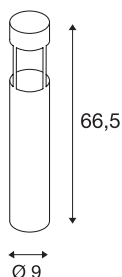

SLOTS 65

borne extérieure, anthracite, LED, 6,3W, 3000K, IP44

Le Lampadaire en aluminium SLOTS 65 diffuse une lumière blanc chaud indirecte via un module Philips Fortimo LED Disk. Adapté pour l'extérieur grâce à l'indice de protection IP44. Accessoires disponibles en option : kit de fixation et boîte de connexion pour un raccordement électrique sécurisé dans le pied rond. Un kit de pièces à sceller est fourni. Ce luminaire comprend des modules à LED intégrés.

INFORMATIONS TECHNIQUES

Réf.	231455
Code IP	IP 44
Montage	En saillie
Détails de montage	Sol
Tension nominale primaire	220-240V ~50/60Hz
Classe de protection	I
Puissance en watts	4.5 W
Température ambiante	40 °C
Température ambiante minimale	-20 °C
Température ambiante maximale	45 °C
Hauteur du courant d'appel	3 A
Durée du courant d'appel	400 µs
Effet stroboscopique (SVM)	0.01
Lumen	200 lm
Température de couleur	3000 Kelvin
Angle de rayonnement	68 °
Coloris	anthracite
IRC	90
Données LXXBXX	L70B50
Durée de vie	25000 h
Sortie lumineuse	directement
Hauteur	66.5 cm

Source Lumineuse

1100376	
---------	---

Diamètre	9 cm
Poids net	1.607 kg
Poids brut	1.974 kg
Page du BIG WHITE	571