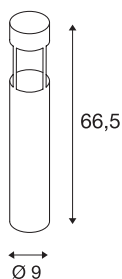

SLOTS 65

borne extérieure, fonte rouillée, LED, 6,3W, 3000K, IP44

Le Lampadaire en aluminium SLOTS 65 diffuse une lumière blanc chaud indirecte via un module Philips Fortimo LED Disk. Adapté pour l'extérieur grâce à l'indice de protection IP44. Accessoires disponibles en option : kit de fixation et boîte de connexion pour un raccordement électrique sécurisé dans le pied rond. Un kit de pièces à sceller est fourni. Ce luminaire comprend des modules à LED intégrés.

INFORMATIONS TECHNIQUES

Réf.	231457
Code IP	IP 44
Montage	En saillie
Détails de montage	Sol
Tension nominale primaire	220-240V ~50/60Hz
Classe de protection	I
Puissance en watts	4.5 W
Température ambiante	40 °C
Température ambiante minimale	-20 °C
Température ambiante maximale	45 °C
Hauteur du courant d'appel	3 A
Durée du courant d'appel	400 µs
Effet stroboscopique (SVM)	0.01
Lumen	200 lm
Température de couleur	3000 Kelvin
Angle de rayonnement	68 °
Coloris	rouille
IRC	90
Données LXXBXX	L70B50
Durée de vie	25000 h
Sortie lumineuse	directement
Hauteur	66.5 cm

Source Lumineuse

1100376	
---------	-----------------------------------------------------------------------------------

Diamètre	9 cm
Poids net	1.621 kg
Poids brut	1.981 kg
Page du BIG WHITE	571