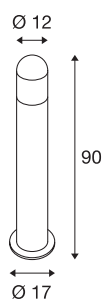

C-POL

borne extérieure, anthracite, E27, 24W max, IP54

Le lampadaire en aluminium de la gamme C-POL diffuse une lumière non éblouissante grâce à la construction de la grille intégrée. Adapté pour l'extérieur grâce à l'indice de protection IP44. La gamme C-POL comporte également une applique et peut donc être utilisée partout. Accessoire disponible en option : boîte de connexion pour un raccordement électrique sécurisé dans le pied rond. Le raccordement des deux luminaires s'effectue sur la tension secteur 230V.

INFORMATIONS TECHNIQUES

Réf.	231475
Nombre de douilles	1
Code IP	IP 54
Classe de résistance aux chocs	IK 03
Montage	En saillie
Détails de montage	Sol
Tension nominale primaire	220-240V ~50/60Hz
Classe de protection	I
Puissance en watts	24 W
Coloris	anthracite
Répartition de l'intensité lumineuse	symétrique
Sortie lumineuse	direct - indirect
Hauteur	90 cm
Diamètre	12 cm
Poids net	3.01 kg
Poids brut	3.788 kg
Page du BIG WHITE	566

Source Préconisée

1005289	T38 E27 , ampoule LED, blanc, 8 W, 3000 K, IRC90, 240°
1005307	T45 E27 , ampoule LED, blanc, 13,5 W, 3000 K, IRC90, 240°

Accessoires

228730	Boîte de connexion , extérieur, 3 pôles, noir, IP68
--------	---