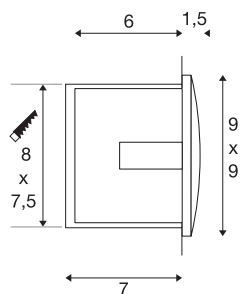

DOWNUNDER OUT S

encastré mural extérieur, anthracite, LED, 1,7W, 3000-K, IP55

Gamme d'encastres muraux en aluminium DOWNUNDER OUT LED, avec puissantes SMD LED et lumière indirecte orientée vers le bas pour éviter l'éblouissement. Luminaire adapté pour l'extérieur grâce à l'indice de protection IP55. Le raccordement électrique du luminaire s'effectue directement sur la tension secteur 230V. Livré avec pot d'encastrement pour un montage aisé.

INFORMATIONS TECHNIQUES

Réf.	233605
Code IP	IP 55
Montage	Encastrement
Détails de montage	Applique
Tension nominale primaire	220-240V ~50/60Hz
Courant / tension secondaire	300 mA
Classe de protection	I
Puissance en watts	1.7 W
Température ambiante minimale	-25 °C
Température ambiante maximale	50 °C
Effet stroboscopique (SVM)	0.01
Lumen	25 lm
Température de couleur	3000 Kelvin
Coloris	anthracite
IRC	80
Données LXXBXX	L70B50
Durée de vie	25000 h
Largeur	9 cm
Hauteur	9 cm
Profondeur	5 cm
Poids net	0.254 kg
Poids brut	0.295 kg

Source Lumineuse

916595	
--------	---

Forme de découpe	carré
Longueur d'encastrement	8 cm
Largeur d'encastrement	7.5 cm
Profondeur d'encastrement	7 cm
Page du BIG WHITE	701