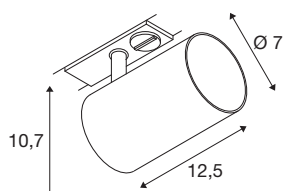

ASTO TUBE

spot 1 allumage, GU10, noir

Des formes compactes et épurées sur rail : le spot pour rails ASTO TUBE s'impose par sa luminosité puissante à un rapport qualité-prix exceptionnel. Le boîtier en aluminium est disponible au choix en noir ou en blanc. Doté d'un halogène haute tension GU10, ASTO TUBE diffuse une lumière aussi puissante que douce. Pour couronner le tout, ce spot peut être monté aussi rapidement que facilement grâce à l'adaptateur pour rails.

INFORMATIONS TECHNIQUES

Réf.	1006445
Douille	GU10
Source	LED GU10 51mm
Nombre de douilles	1
Lampes incluses	Non
Plage d'inclinaison	90 °
Plage de rotation horizontale	350 °
Orientable ou inclinable	rotatif et pivotant
Code IP	IP 20
Montage	En saillie
Détails de montage	Rail plafond
Tension nominale primaire	220-240V ~50/60Hz
Classe de protection	I
Puissance en watts	10 W
Température ambiante	25 °C
Coloris	noir
Longueur	12.5 cm
Hauteur	10.5 cm
Diamètre	7 cm
Poids net	0.278 kg
Poids brut	0.297 kg