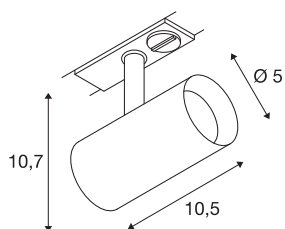

## NOBLO® SPOT

spot 1~, rond, 2000-3000 K, 8,4 W, Dim to warm, coupure en fin de phase, 36°, blanc

Le luminaire rotatif et inclinable NOBLO® SPOT brille sur toute la ligne : après une installation facile et rapide sur le système de rails 1 allumage 230 V, cette nouvelle génération séduit par son indice de rendu de couleurs amélioré à l'IRC > 90, sa puissance lumineuse jusqu'à 126 lm/W et sa durée de vie prolongée atteignant jusqu'à 50 000 heures. À cela s'ajoute sa technologie Dim to warm (2000 K – 3000 K) qui crée une atmosphère lumineuse variable dans les intérieurs privés, les hôtels et les restaurants. Idéal pour les concepts d'éclairage modernes, réalisé en aluminium de grande qualité et rapide à installer – avec le nouveau NOBLO® SPOT, vous optez pour une expérience lumineuse unique.

## INFORMATIONS TECHNIQUES

Réf.	1007353
Orientable ou inclinable	rotatif et pivotant
Code IP	IP 20
Montage	En saillie
Détails de montage	Plafond,Rail plafond,Rail applique
Variable	Oui
Technologie de variation de l'éclairage	Dim-to-Warm,Variateur en fin de phase
Tension nominale primaire	220-240V ~50/60Hz
Courant / tension secondaire	350 mA
Classe de protection	I
Puissance en watts	8.4 W
Température ambiante minimale	-20 °C
Température ambiante maximale	30 °C
Rendement opérationnel (LOR)	0,77
Nombre de luminaires sur LS B16A	128
Nombre de luminaires sur LS C16A	160
Hauteur du courant d'appel	3.5 A
Durée du courant d'appel	120 µs
Effet stroboscopique (SVM)	0.4
Lumen	30-450 lm
Température de couleur	2000-3000 Kelvin
Angle de rayonnement	36 °

## Source Lumineuse

916398	
--------	---

Coloris	blanc
IRC	90
Données LXXBXX	L70B50
Durée de vie	39000 h
Risk Group	1
Longueur	10.5 cm
Hauteur	10.7 cm
Diamètre	5 cm
Poids net	0.23 kg
Poids brut	0.246 kg