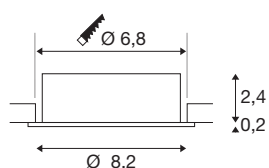

## NEW TRIA® 68

encastré de plafond, rond, max. 10 W GU10, noir

Découvrez la nouvelle génération de notre encastré de plafond NEW TRIA® à la modularité accrue pour personnaliser votre expérience lumineuse. Certains best-sellers, comme le NEW TRIA® 68 en version GU10, existent également en kit complet. Grâce à sa source LED interchangeable et ses trois élégants coloris de boîtier (noir/blanc/-aluminium), il vous garantit de pouvoir réaliser toute une palette d'aménagements décoratifs. Sa plage d'inclinaison permet d'orienter sa belle lumière avec une grande flexibilité. Et le cadre de montage 68 mm fourni assure l'installation aussi simple que rapide des downlights.

## INFORMATIONS TECHNIQUES

Réf.	1007369
Douille	GU10
Source	LED GU10 51mm
Nombre de douilles	1
Lampes incluses	Non
Plage d'inclinaison	30 °
Orientable ou inclinable	inclinable
Code IP	IP 20
Classe de résistance aux chocs	IK 02
Résistance aux chocs	0.2 Joule
Montage	Encastrement
Détails de montage	Plafond
Tension nominale primaire	220-240V ~50/60Hz
Classe de protection	II
Puissance en watts	10 W
Coloris	noir
Hauteur	2.6 cm
Diamètre	8.2 cm
Poids net	0.1 kg
Poids brut	0.107 kg
Forme de découpe	rond
Profondeur d'encastrement	6.5 cm

Diamètre d'encastrement	6.8 cm
-------------------------	--------