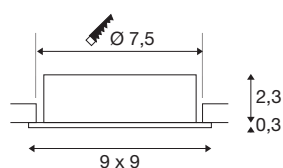

NEW TRIA® 75

encastré de plafond, carré, max. 10 W GU10, noir

Découvrez la nouvelle génération de notre encastré de plafond NEW TRIA® à la modularité accrue pour personnaliser votre expérience lumineuse. Certains best-sellers, comme le NEW TRIA® 75 en version GU10, existent également en kit complet. Grâce à sa source LED interchangeable et ses trois élégants coloris de boîtier (noir/blanc/-aluminium), il vous garantit de pouvoir réaliser toute une palette d'aménagements décoratifs. Sa plage d'inclinaison permet d'orienter sa belle lumière avec une grande flexibilité. Et le cadre de montage 75 mm fourni assure l'installation aussi simple que rapide des downlights.

INFORMATIONS TECHNIQUES

Réf.	1007378
Douille	GU10
Source	LED GU10 51mm
Nombre de douilles	1
Lampes incluses	Non
Plage d'inclinaison	30 °
Orientable ou inclinable	inclinable
Code IP	IP 20
Classe de résistance aux chocs	IK 02
Résistance aux chocs	0.2 Joule
Montage	Encastrement
Détails de montage	Plafond
Tension nominale primaire	220-240V ~50/60Hz
Classe de protection	II
Puissance en watts	10 W
Coloris	noir
Longueur	9 cm
Largeur	9 cm
Hauteur	2.6 cm
Poids net	0.13 kg
Poids brut	0.139 kg
Forme de découpe	rond

Profondeur d'encastrement	6.5 cm
Diamètre d'encastrement	7.5 cm

Source Préconisée

1005077	Source LED QPAR51 , noir, GU10, 2700K
1005273	QPAR51 GU10 , ampoule LED, 6 W, 2200-2700 K, IRC90, 36°
1005083	Source LED QPAR51 , noir, GU10, 4000K
1005080	Source LED QPAR51 , noir, GU10, 3000K