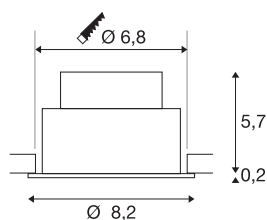

NEW TRIA® 68

encastré de plafond, 3000 K, 38°, IP 20 / IP 65, rond, blanc

Découvrez la nouvelle génération de notre encastré de plafond NEW TRIA® à la modularité accrue pour personnaliser votre expérience lumineuse. Certains best-sellers, comme le NEW TRIA® 68, existent également en kit complet. Le module LED intégré, qui assure de multiples possibilités d'aménagement lumineux, est disponible en différentes températures de couleur (2700 K/3000 K) avec un angle de rayonnement de 38°. Grâce à son indice de protection IP 65, ce projecteur encastré est la solution idéale, même pour les pièces humides. Avec ses coloris noir et blanc, son boîtier rond s'intègre harmonieusement dans toutes les atmosphères décoratives. Et le cadre de montage 68 mm fourni assure l'installation aussi simple que rapide des downlights.

INFORMATIONS TECHNIQUES

Réf.	1007407
Code IP	IP 20 / IP 65
Montage	Encastrément
Détails de montage	Plafond
Variable	Oui
Technologie de variation de l'éclairage	Variateur en début de phase, Variateur en fin de phase
Tension nominale primaire	220-240V ~50/60Hz
Courant / tension secondaire	200 mA
Classe de protection	II
Puissance en watts	8.3 W
Température ambiante minimale	-20 °C
Température ambiante maximale	35 °C
Nombre de luminaires sur LS B16A	88
Nombre de luminaires sur LS C16A	149
Hauteur du courant d'appel	3 A
Durée du courant d'appel	30 µs
Effet stroboscopique (SVM)	0.4
Lumen	570 lm
Température de couleur	3000 Kelvin
Angle de rayonnement	38 °
Coloris	blanc
IRC	90

Données LXXBXX	L80B10
Durée de vie	50000 h
Risk Group	1
Hauteur	5.85 cm
Diamètre	8.2 cm
Poids net	0.2 kg
Poids brut	0.214 kg
Forme de découpe	rond
Profondeur d'encastrement	6 cm
Diamètre d'encastrement	6.8 cm