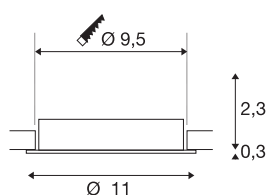

## NEW TRIA® 95

cadre de montage pour plafonnier, D : 11 H : 2,6 cm, IP 20, aluminium

Découvrez la nouvelle génération de notre gamme NEW TRIA® et configurez votre expérience lumineuse personnalisée. Son cadre de montage est un élément modulaire disponible en version inclinable, orientable et pivotante ou dans un modèle à protection IP 65 intégrale. Avec ses coloris noir, blanc, or rose et aluminium brossé, il s'intègre harmonieusement dans toutes les ambiances décoratives. Pour faciliter le montage, ce cadre de montage conçu spécialement pour un diamètre d'encastrement de 95 mm est livré avec des clips ressorts et des lames ressorts.

## INFORMATIONS TECHNIQUES

Réf.	1007445
Code IP	IP 20
Coloris	alu
Hauteur	2.6 cm
Diamètre	11 cm
Poids net	0.12 kg
Poids brut	0.128 kg
Forme de découpe	rond
Diamètre d'encastrement	9.5 cm