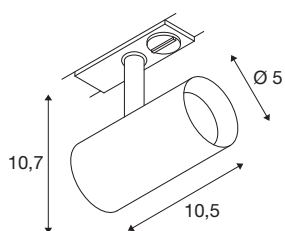

NOBLO® SPOT

spot 1~, rond, 2700 K, 6,2 W, coupure en fin de phase, 32°, noir

Le luminaire rotatif et inclinable NOBLO® SPOT brille sur toute la ligne : après une installation facile et rapide sur le système de rails 1 allumage 230 V, cette nouvelle génération séduit par son indice de rendu de couleurs amélioré à l'IRC > 90, sa puissance lumineuse jusqu'à 126 lm/W et sa durée de vie prolongée atteignant jusqu'à 50 000 heures. À cela s'ajoute la belle lumière qui instaure une atmosphère très agréable dans tout intérieur privé, hôtel ou restaurant. Un modèle idéal pour les concepts d'éclairage modernes, réalisé en aluminium de grande qualité, facile à installer et disponible dans les températures de couleur 2700 K et 3000 K. Aucun doute : avec le nouveau NOBLO® SPOT, vous optez pour une expérience lumineuse unique.

INFORMATIONS TECHNIQUES

Réf.	1007638
Orientable ou inclinable	rotatif et pivotant
Code IP	IP 20
Montage	En saillie
Détails de montage	Plafond, Rail plafond, Rail applique
Variable	Oui
Technologie de variation de l'éclairage	Variateur en fin de phase
Tension nominale primaire	220-240V ~50/60Hz
Courant / tension secondaire	150 mA
Classe de protection	I
Puissance en watts	6.2 W
Température ambiante minimale	-20 °C
Température ambiante maximale	40 °C
Nombre de luminaires sur LS B16A	128
Nombre de luminaires sur LS C16A	160
Hauteur du courant d'appel	3.5 A
Durée du courant d'appel	120 µs
Effet stroboscopique (SVM)	0.4
Lumen	740 lm
Température de couleur	2700 Kelvin
Angle de rayonnement	32 °
Coloris	noir

Source Lumineuse

IRC	90
Données LXXBXX	L80B10
Durée de vie	50000 h
Risk Group	1
Longueur	10.5 cm
Hauteur	10.7 cm
Diamètre	5 cm
Poids net	0.24 kg
Poids brut	0.257 kg