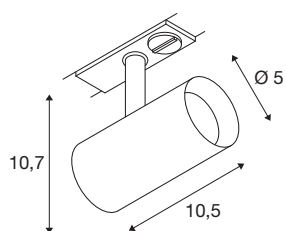

NOBLO® SPOT

spot 1~, rond, 3000 K, 6,2 W, coupure en fin de phase, 32°, noir

Le luminaire rotatif et inclinable NOBLO® SPOT brille sur toute la ligne : après une installation facile et rapide sur le système de rails 1 allumage 230 V, cette nouvelle génération séduit par son indice de rendu de couleurs amélioré à l'IRC > 90, sa puissance lumineuse jusqu'à 126 lm/W et sa durée de vie prolongée atteignant jusqu'à 50 000 heures. À cela s'ajoute la belle lumière qui instaure une atmosphère très agréable dans tout intérieur privé, hôtel ou restaurant. Un modèle idéal pour les concepts d'éclairage modernes, réalisé en aluminium de grande qualité, facile à installer et disponible dans les températures de couleur 2700 K et 3000 K. Aucun doute : avec le nouveau NOBLO® SPOT, vous optez pour une expérience lumineuse unique.

INFORMATIONS TECHNIQUES

Réf.	1007641
Orientable ou inclinable	rotatif et pivotant
Code IP	IP 20
Montage	En saillie
Détails de montage	Plafond, Rail plafond, Rail applique
Variable	Oui
Technologie de variation de l'éclairage	Variateur en fin de phase
Tension nominale primaire	220-240V ~50/60Hz
Courant / tension secondaire	150 mA
Classe de protection	I
Puissance en watts	6.2 W
Température ambiante minimale	-20 °C
Température ambiante maximale	40 °C
Nombre de luminaires sur LS B16A	128
Nombre de luminaires sur LS C16A	160
Hauteur du courant d'appel	3.5 A
Durée du courant d'appel	120 µs
Effet stroboscopique (SVM)	0.4
Lumen	750 lm
Température de couleur	3000 Kelvin
Angle de rayonnement	32 °
Coloris	noir

Source Lumineuse

IRC	90
Données LXXBXX	L80B10
Durée de vie	50000 h
Risk Group	1
Longueur	10.5 cm
Hauteur	10.7 cm
Diamètre	5 cm
Poids net	0.24 kg
Poids brut	0.257 kg