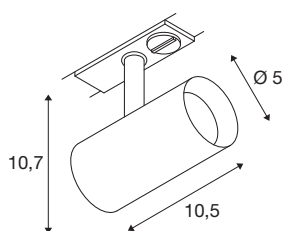

## NOBLO® SPOT

spot 1~, rond, 3000 K, 6,2 W, coupure en fin de phase, 32°, blanc

Le luminaire rotatif et inclinable NOBLO® SPOT brille sur toute la ligne : après une installation facile et rapide sur le système de rails 1 allumage 230 V, cette nouvelle génération séduit par son indice de rendu de couleurs amélioré à l'IRC > 90, sa puissance lumineuse jusqu'à 126 lm/W et sa durée de vie prolongée atteignant jusqu'à 50 000 heures. À cela s'ajoute la belle lumière qui instaure une atmosphère très agréable dans tout intérieur privé, hôtel ou restaurant. Un modèle idéal pour les concepts d'éclairage modernes, réalisé en aluminium de grande qualité, facile à installer et disponible dans les températures de couleur 2700 K et 3000 K. Aucun doute : avec le nouveau NOBLO® SPOT, vous optez pour une expérience lumineuse unique.

## INFORMATIONS TECHNIQUES

Réf.	1007642
Orientable ou inclinable	rotatif et pivotant
Code IP	IP 20
Montage	En saillie
Détails de montage	Plafond,Rail plafond,Rail applique
Variable	Oui
Technologie de variation de l'éclairage	Variateur en fin de phase
Tension nominale primaire	220-240V ~50/60Hz
Courant / tension secondaire	150 mA
Classe de protection	I
Puissance en watts	6.2 W
Température ambiante minimale	-20 °C
Température ambiante maximale	40 °C
Nombre de luminaires sur LS B16A	128
Nombre de luminaires sur LS C16A	160
Hauteur du courant d'appel	3.5 A
Durée du courant d'appel	120 µs
Effet stroboscopique (SVM)	0.4
Lumen	750 lm
Température de couleur	3000 Kelvin
Angle de rayonnement	32 °
Coloris	blanc

## Source Lumineuse

IRC	90
Données LXXBXX	L80B10
Durée de vie	50000 h
Risk Group	1
Longueur	10.5 cm
Hauteur	10.7 cm
Diamètre	5 cm
Poids net	0.24 kg
Poids brut	0.257 kg