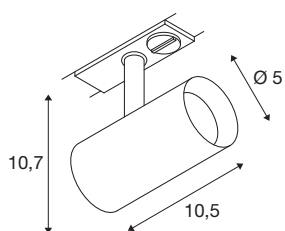

NOBLO® SPOT

spot 1~, rond, 3000 K, 6,2 W, coupure en fin de phase, 32°, gris

Le luminaire rotatif et inclinable NOBLO® SPOT brille sur toute la ligne : après une installation facile et rapide sur le système de rails 1 allumage 230 V, cette nouvelle génération séduit par son indice de rendu de couleurs amélioré à l'IRC > 90, sa puissance lumineuse jusqu'à 126 lm/W et sa durée de vie prolongée atteignant jusqu'à 50 000 heures. À cela s'ajoute la belle lumière qui instaure une atmosphère très agréable dans tout intérieur privé, hôtel ou restaurant. Un modèle idéal pour les concepts d'éclairage modernes, réalisé en aluminium de grande qualité, facile à installer et disponible dans les températures de couleur 2700 K et 3000 K. Aucun doute : avec le nouveau NOBLO® SPOT, vous optez pour une expérience lumineuse unique.

INFORMATIONS TECHNIQUES

Réf.	1007643
Orientable ou inclinable	rotatif et pivotant
Code IP	IP 20
Montage	En saillie
Détails de montage	Plafond,Rail plafond,Rail applique
Variable	Oui
Technologie de variation de l'éclairage	Variateur en fin de phase
Tension nominale primaire	220-240V ~50/60Hz
Courant / tension secondaire	150 mA
Classe de protection	I
Puissance en watts	6.2 W
Température ambiante minimale	-20 °C
Température ambiante maximale	40 °C
Nombre de luminaires sur LS B16A	128
Nombre de luminaires sur LS C16A	160
Hauteur du courant d'appel	3.5 A
Durée du courant d'appel	120 µs
Effet stroboscopique (SVM)	0.4
Lumen	750 lm
Température de couleur	3000 Kelvin
Angle de rayonnement	32 °
Coloris	gris

Source Lumineuse

IRC	90
Données LXXBXX	L80B10
Durée de vie	50000 h
Risk Group	1
Longueur	10.5 cm
Hauteur	10.7 cm
Diamètre	5 cm
Poids net	0.24 kg
Poids brut	0.257 kg