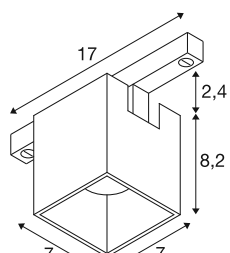

## INFORMATIONS TECHNIQUES

Réf.	1008981
Nombre de sorties lumineuses différentes	1
Code IP	IP20
Détails de montage	Plafond
Variable	Oui
Technologie de variation de l'éclairage	DALI 2
Tension nominale primaire	48DC
Courant / tension secondaire	175 mA
Classe de protection	III
Puissance en watts	6.6 W
Température ambiante minimale	-20 °C
Température ambiante maximale	40 °C
Lumen	800 lm
Température de couleur	2700 Kelvin
Angle de rayonnement	36 °
Coloris	blanc/noir
IRC	90
UGR ≤	19
Durée de vie	50000 h
Risk Group	1
Longueur	7 cm
Largeur	7 cm

Source Lumineuse

Hauteur	8.2 cm
Poids net	0.27 kg
Poids brut	0.3 kg

2093622